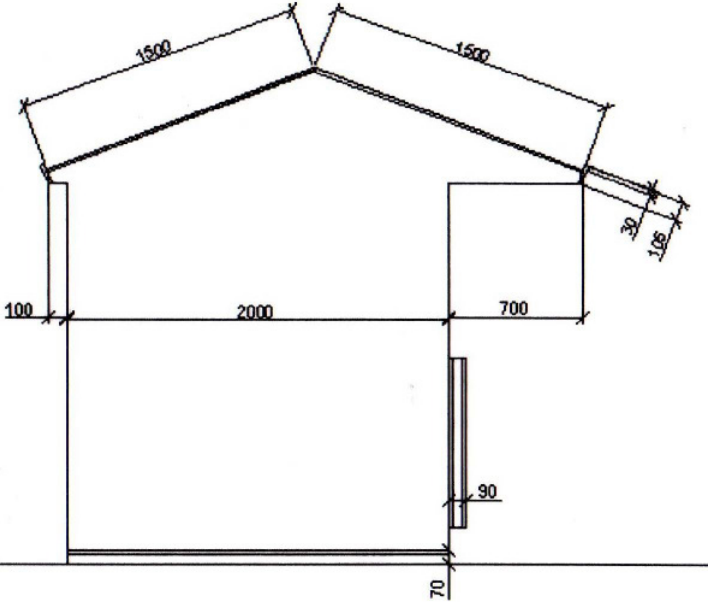

Masse Markthaus

8.38m