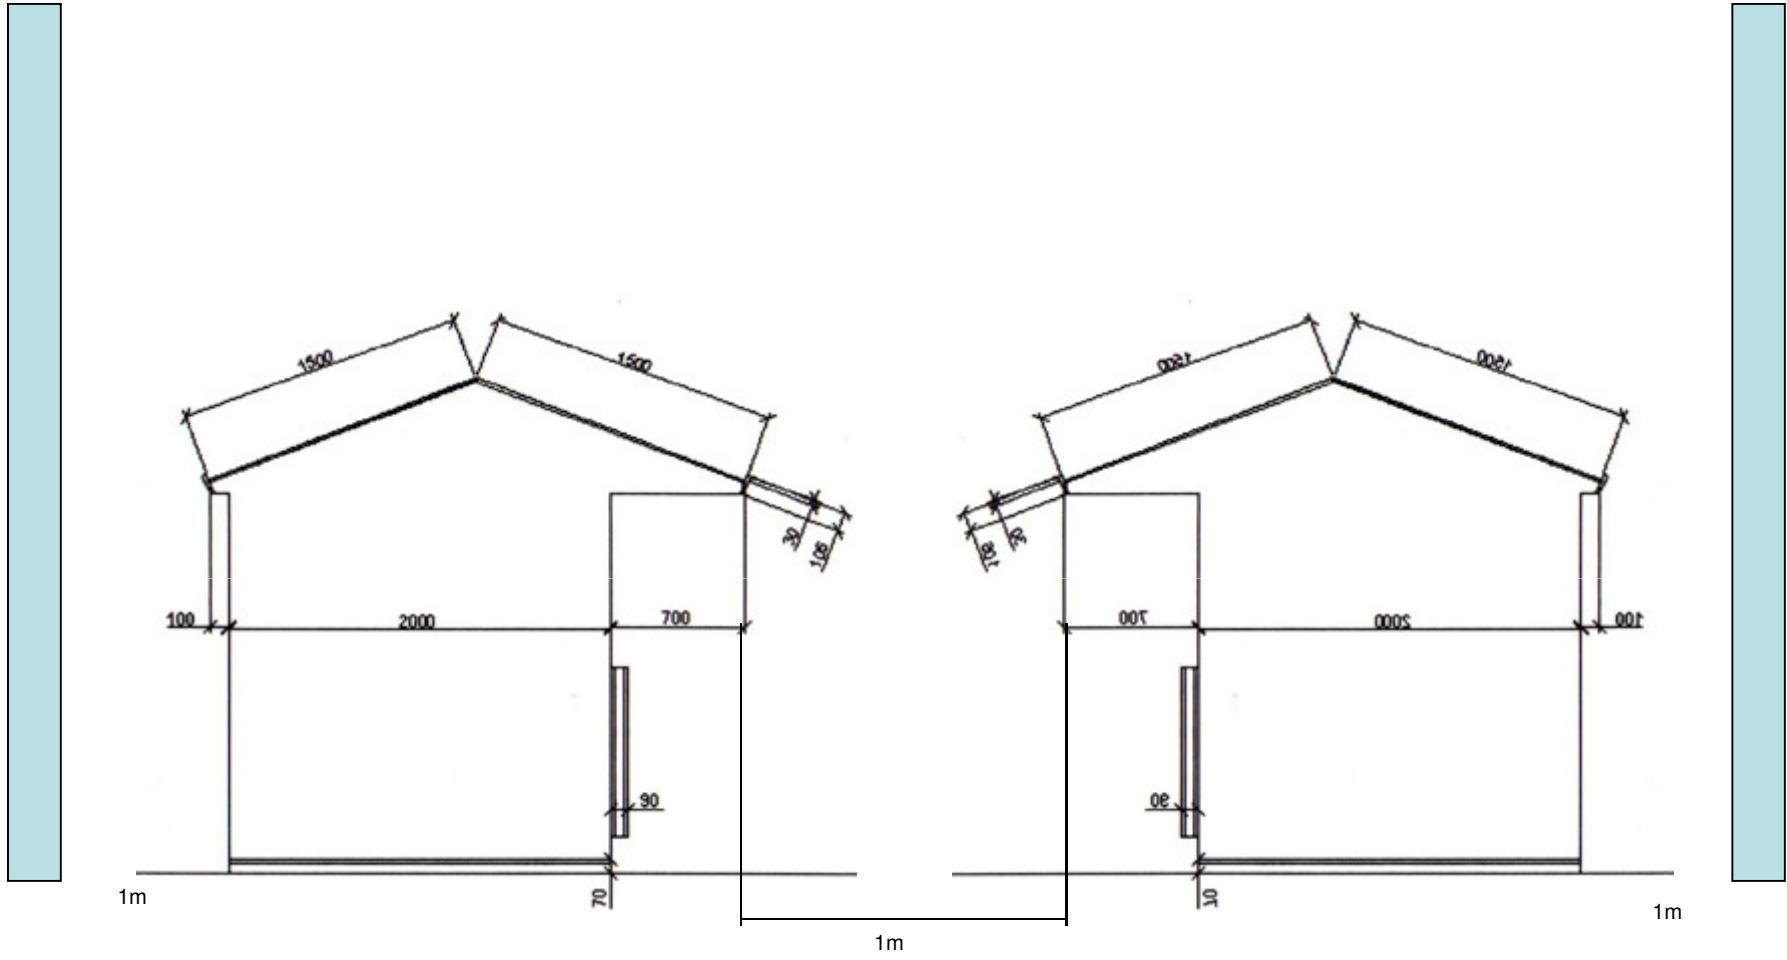

Masse Markthaus

8.38m